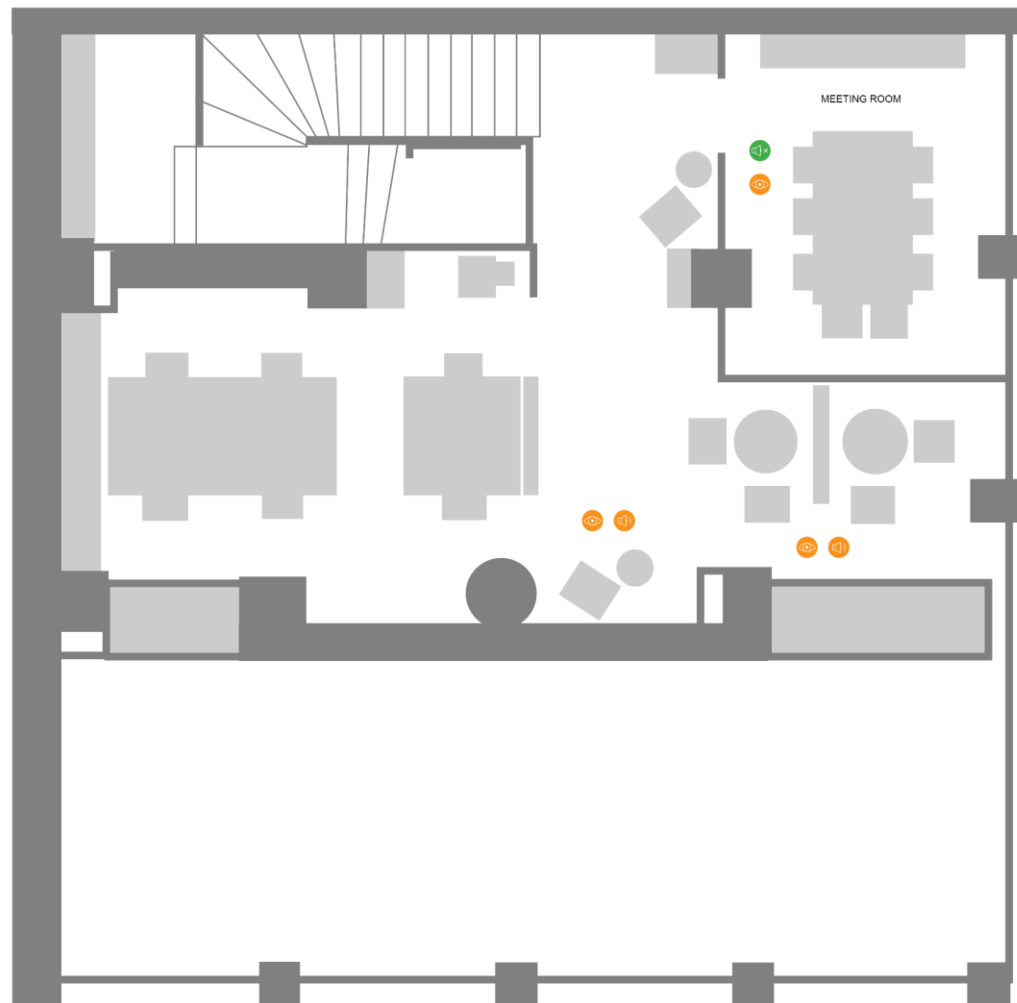

CrediaBank Πανεπιστημίου - Ισόγειο		ΥΠΟΜΗΝΗΜΑ	
ΠΑΡΗΣΦΟΡΙΕΤ		ΥΠΟΜΗΝΗΜΑ	
Άριμα:	Όχι		Φυσικό Φως
Ανακονιώτες:	Όχι		Μέτρο Ηχητικό Ερέθισμα
Θερμοκρασία:	Θερμαντή 19 βαθμοί Κελσίου Ψύξη 25 - 26 βαθμοί Κελσίου		Μέτρο Οπτικό Ερέθισμα
Φωτισμός:	Τυχετός LED Φυσικός		Αναπάντεχο ήχο
			Πολυαλογασα Μέτρος