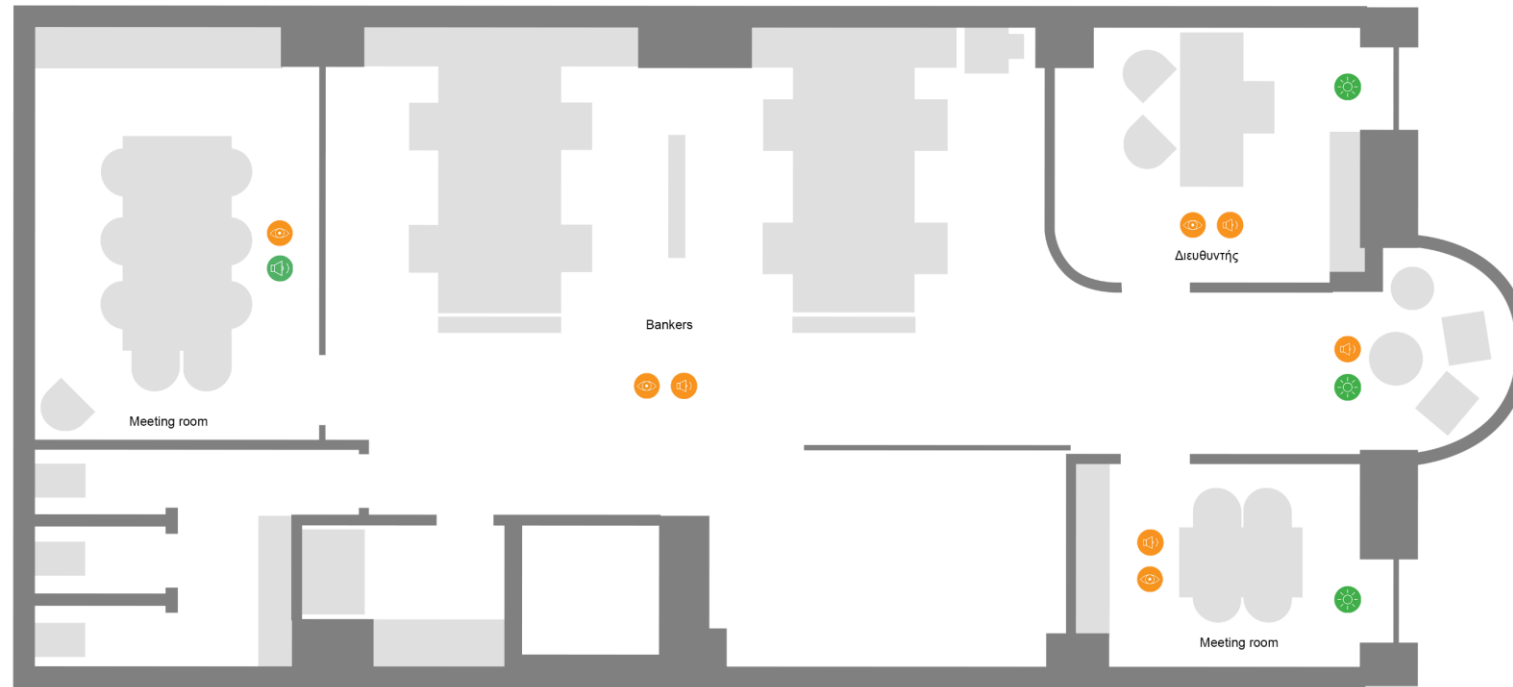

**ΚΑΤΑΣΤΗΜΑ: ΣΚΟΥΦΑ - Ημιόροφος**

**ΠΛΗΡΟΦΟΡΙΕΣ**

Ανακοινώσεις: ΟΧΙ  
 Θερμοκρασία: Θέρμανση 19 βαθμοί Κελσίου  
 Ψύξη 25-26 βαθμοί Κελσίου  
 Φωτισμός: Φυσικός  
 Τεχνητός LED

**ΥΠΟΜΗΝΗΜΑ**

	Μέτρια ηχητικό ερέθισμα		Ήπιο ηχητικό ερέθισμα
	Μέτριο οπτικό ερέθισμα		Φυσικός φωτισμός
	Πολυσύχναστο μέρος		
	Ήπιο οσφρητικό ερέθισμα		

**ΚΑΤΑΣΤΗΜΑ - ΣΚΟΥΦΑ - 1ος Όροφος**

**ΠΛΗΡΟΦΟΡΙΕΣ**

Ανακαινώσις: ΟΧΙ  
 Θερμοκρασία: Θέρμανση 19 βαθμοί Κελσίου  
 Ψύξη 25-26 βαθμοί Κελσίου  
 Φωτισμός: Φυσικός  
 Τεχνητός LED

**ΥΠΟΜΗΝΗΜΑ**

 Μέτρια ηχητικό ερέθισμα	 Ήπιο ηχητικό ερέθισμα
 Μέτριο οπτικό ερέθισμα	 Φυσικός φωτισμός
 Πολυαυχναστο μέρος	
 Ήπιο σφαιρικό ερέθισμα	