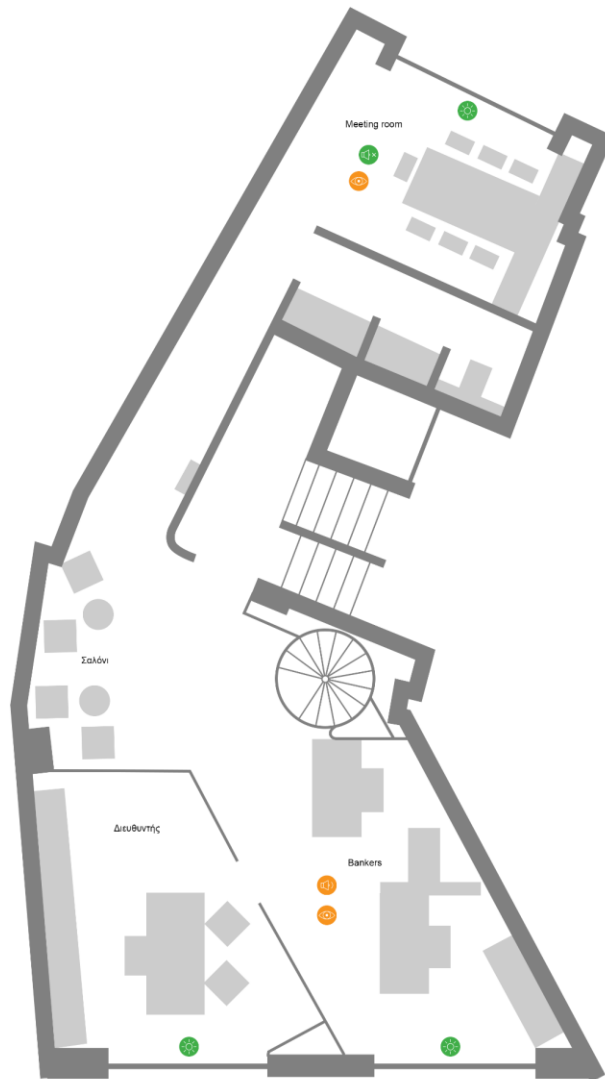

ΠΛΗΡΟΦΟΡΙΕΣ

Άρμα:	Όχι
Ανακάλυψες:	Όχι
Θερμοκρασία:	Θέρμανση 19 βαθμοί Κελσίου Ψύξη 25 - 26 βαθμοί Κελσίου
Φωτισμός:	Τεχνητός LED Φωτισμός

ΥΠΟΜΗΝΗΜΑ

- Φυσικό Φως
- Μέγιστο Ηχητικό Επέθεμα
- Μέγιστο Οπτικό Επέθεμα
- Ύψος μπάρας